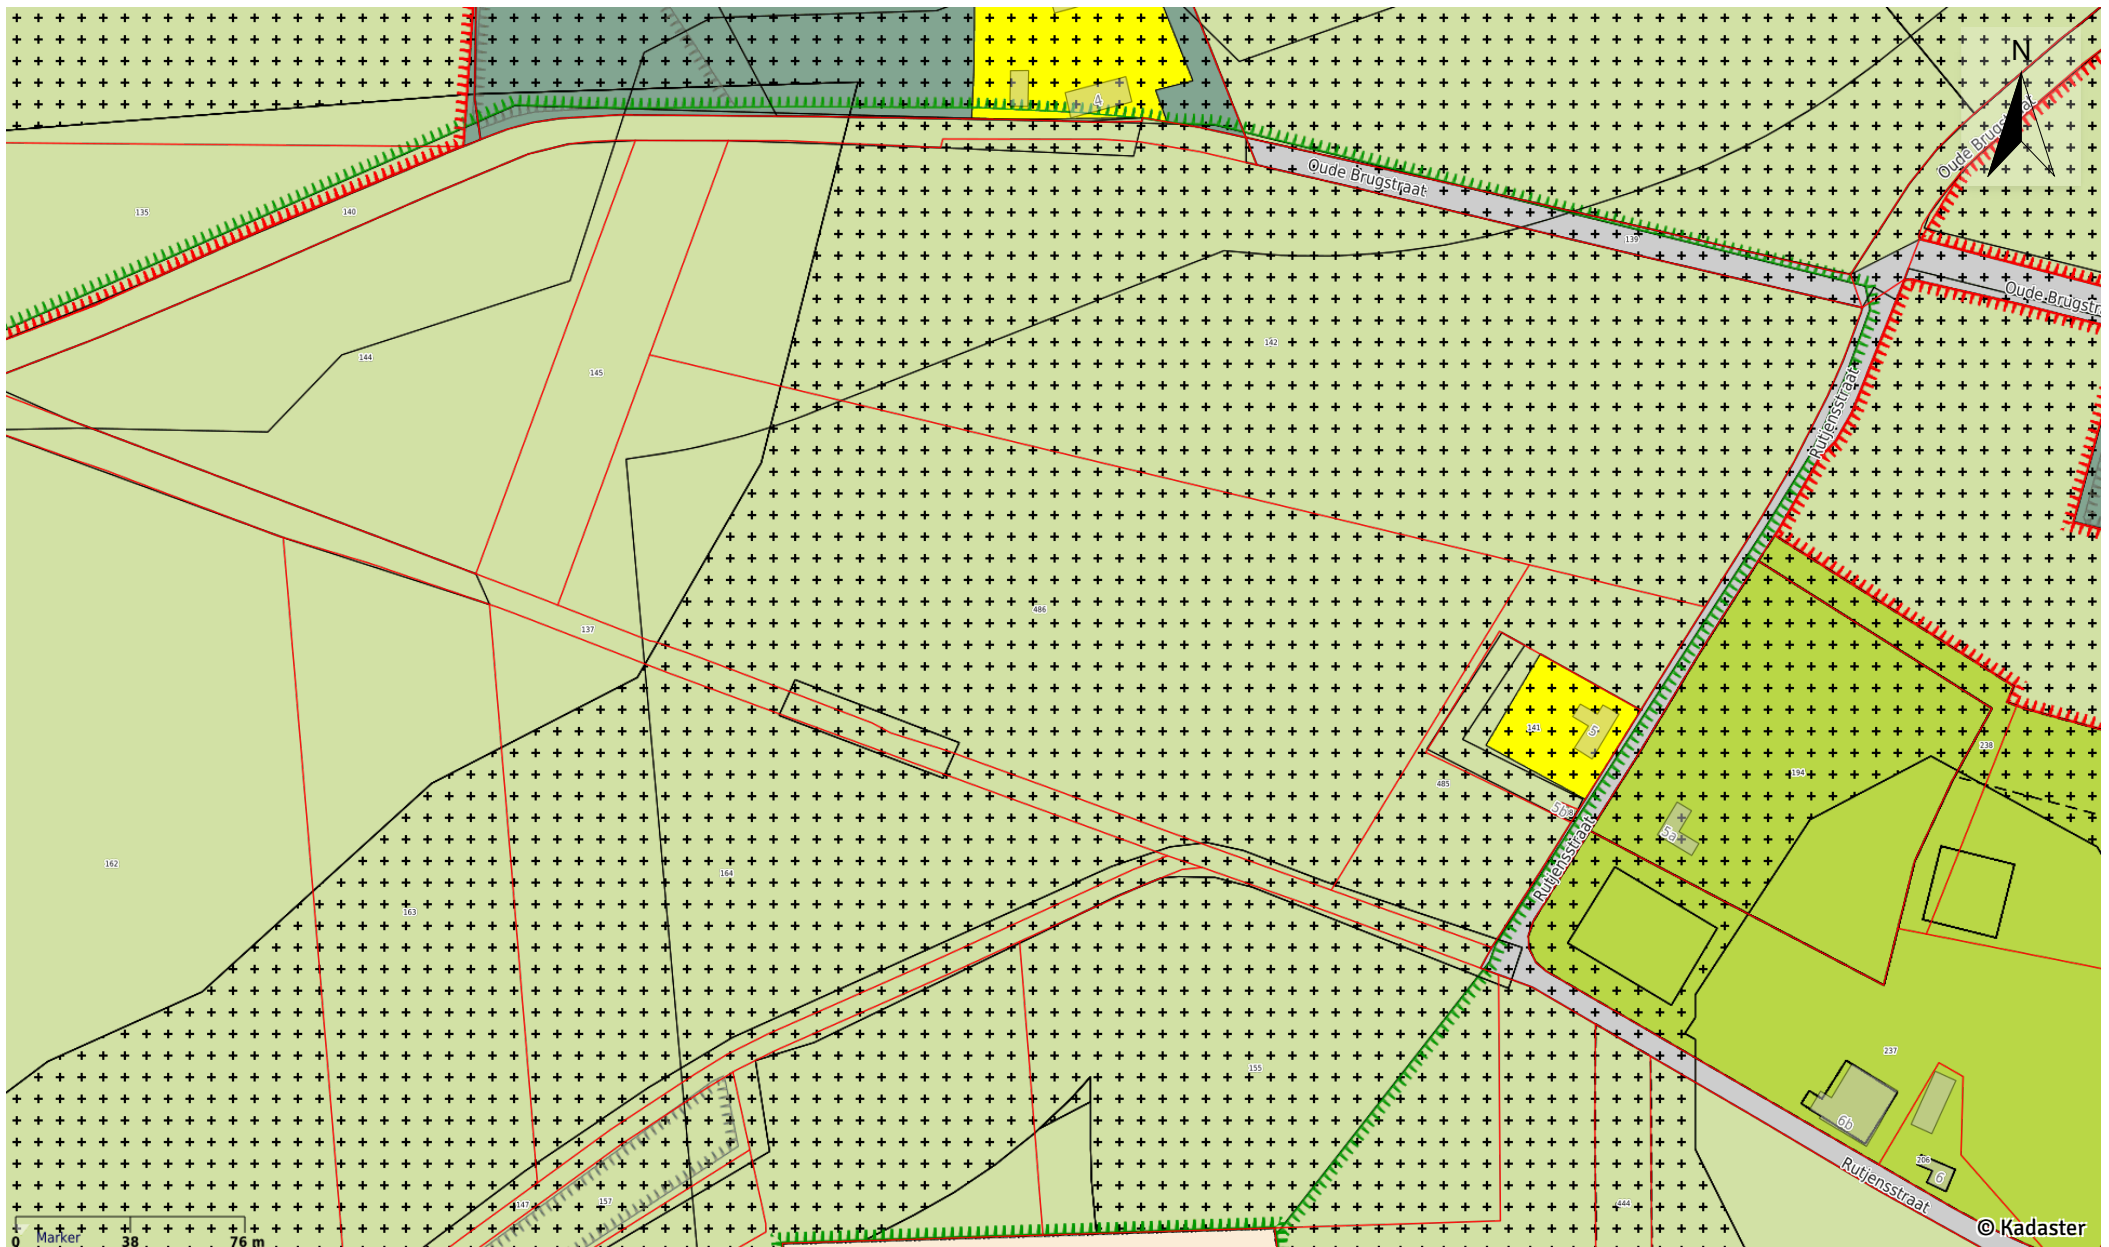

Omgevingskaart

Kenmerk

HUNSEL K 486

Datum

15-11-2018

Omgevingskaart

Kenmerk HUNSEL K 486

Datum 15-11-2018

bestemmingsplangebied

-  Bestemmingsplangebied
-  Bestemmingsplangebied

Besluitgebied

-  Besluitgebied projectbesluit, exploitatieplan
-  Besluitgebied overig

enkelbestemming

-  Agrarisch
-  Agrarisch met waarden
-  Bedrijf
-  Bedrijventerrein
-  Bos
-  Centrum
-  Cultuur en ontspanning
-  Detailhandel
-  Dienstverlening
-  Gemengd
-  Groen
-  Horeca
-  Kantoor
-  Maatschappelijk
-  Natuur
-  Recreatie
-  Sport
-  Tuin
-  Verkeer
-  Water
-  Wonen
-  Woongebied
-  Enkelbestemming overig

dubbelbestemming

-  Leiding
-  Waarde
-  Waterstaat
-  Overig

gebiedsaanduiding

-  Geluidzone
-  Luchtvaartverkeerzone
-  Vrijwaringszone
-  Veiligheidszone
-  Milieuzone
-  Wro-zone
-  Wetgevingzone
-  Reconstructiewetzones
-  Overige zone
-  Overig

figuur

-  As van de weg
-  Dwarsprofiel
-  Gevellijn
-  Hartlijn leiding
-  Relatie

BAG

-  Pand
-  Ligplaats
-  Standplaats

Kadastralegrenzen

-  Definitief
-  Administratief
-  Voorlopig

Perceelnummers

-  Perceelnummer